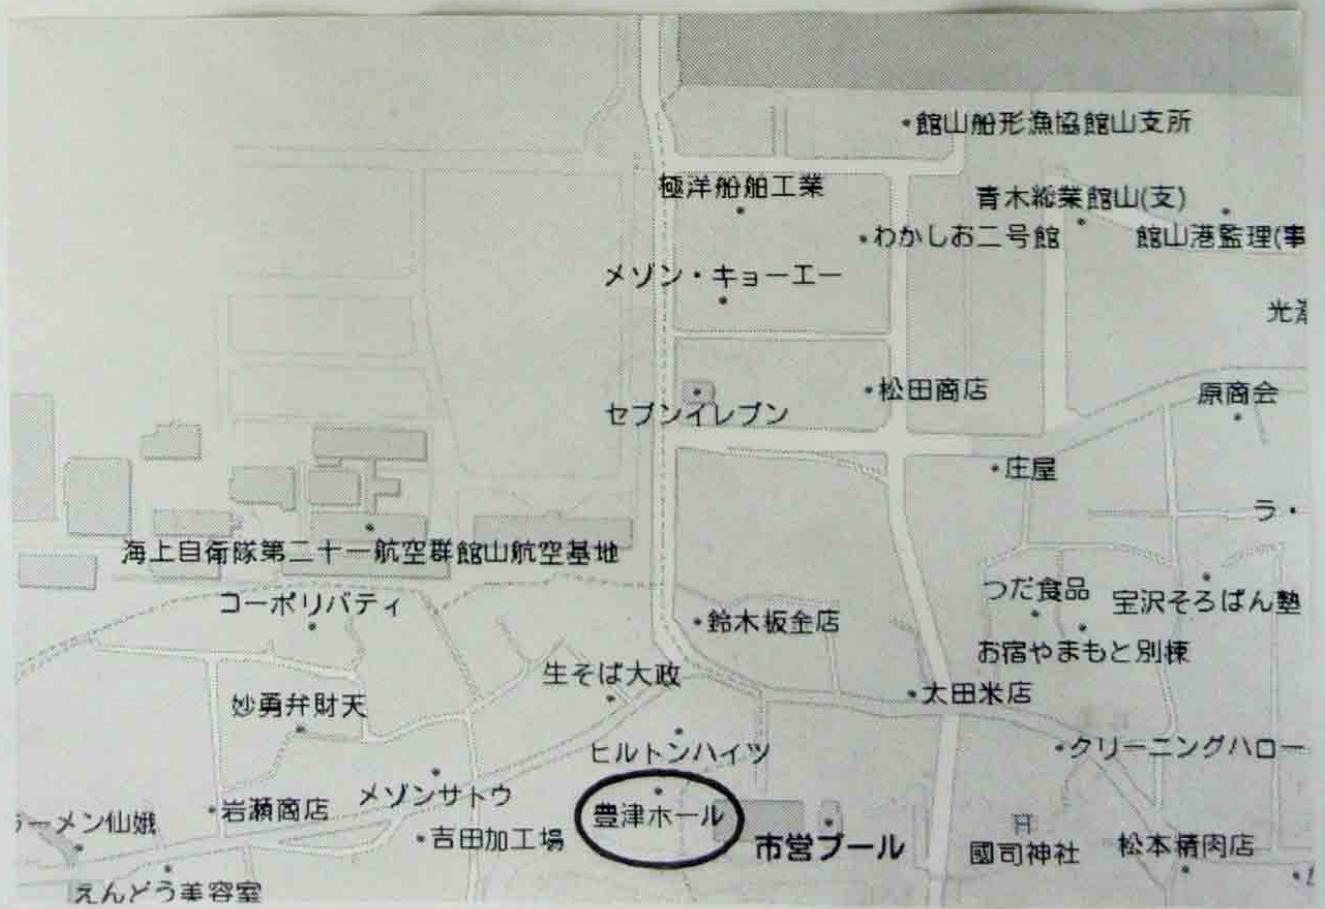

会場の地図

豊津ホール

(館山市宮城192-2, 電話 0470(22)8744)