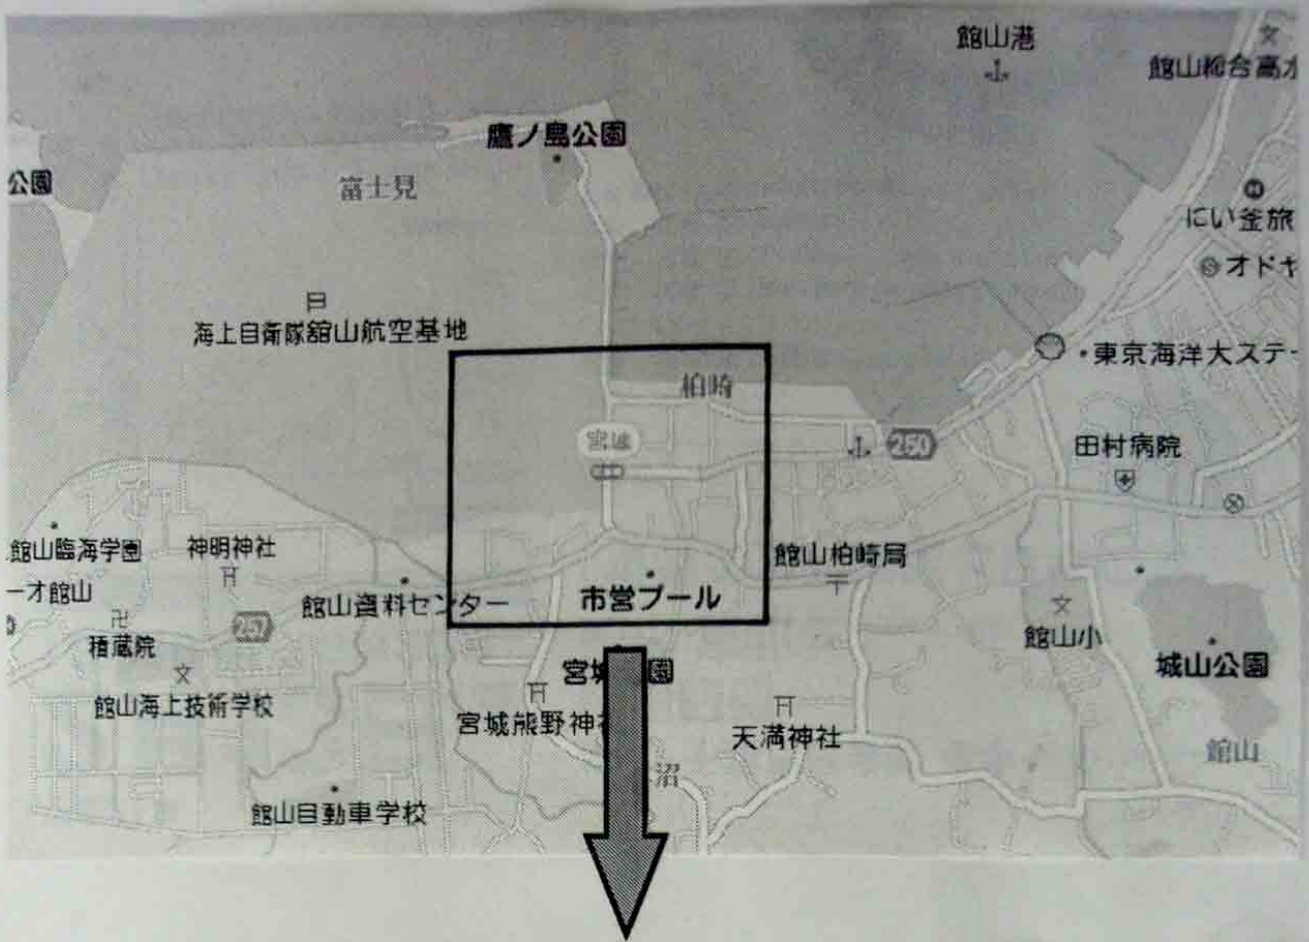

会場の地図

豊津ホール

(館山市宮城192-2, 電話 0470(22)8744)